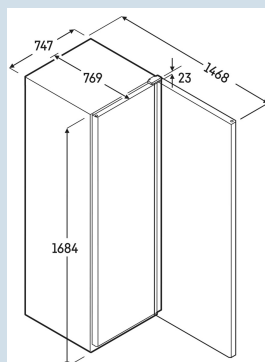

Behuizing / Kleur deur	Wit / Wit
Materiaal behuizing	Staal
Materiaal deur/deksel	Staal
Bruto inhoud totaal	544 l
Netto inhoud totaal	434 l
Energieklasse	 B
Energieverbruik per jaar	383 kWh
Energiekosten per jaar	€ 96,-
Energie efficiëntie index	18,5
Geluidsniveau	50 dB(A)
Klimaatklasse	CC3
Temperatuurklasse	K4
Geschikt voor omgevingstemperatuur van	+10°C tot 40°C
Koelmiddel	R600a
Aansluitwaarde	2,0 A

MRFvc 5501
 Performance

Advies verkoopprijs € 1300

Afmetingen

Hoogte	168,4 cm
Breedte	74,7 cm
Diepte bij 90° geopende deur	146,8 cm
Diepte	76,9 cm
Tussenbouwbaar	Ja
Plaatsbaar tegen muur	Ja
Interieurhoogte	145,9 cm
Interieurbreedte	62,5 cm
Interieurdiepte	53,9 cm
Capaciteit 0,33 l blikjes	708
Capaciteit 0,5 l PET	354
Capaciteit 1,0 l PET	178
Capaciteit 1,5 l PET	130
Netto gewicht / Bruto gewicht	73 kg / 80 kg
Hoogte verpakking	1720 mm
Breedte verpakking	765 mm
Diepte verpakking	840 mm

Overige

Soort Design	HardLine
Materiaal interieur	Kunststof wit
Isolatiesterkte behuizing/deur	50/45
Deur zelfsluitend	Ja
Deurscharniering	Rechts, wisselbaar
Greep	Geïntegreerde greep
Verwisselbaar deurrubber	Ja
Lengte aansluitsnoer	200 cm
Bruikbare diepte draagplateau	539 mm
Display	Mechanische besturing
Soort bedieningspaneel	Draaiknop
Positie bedieningspaneel	Achter de deur
User interface	draaiknop
Temperatuuraanduiding van	Koelgedeelte
Temperatuuraanduiding koeldeel	binnen analog
Slot	Ja
Stelpoten	2
Materiaal stelpoten	Staal verzinkt